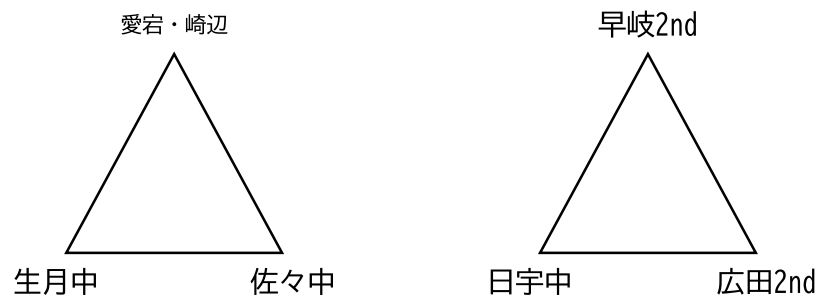

【総合G】

順	開始時間	対 戦
1	10:00	愛宕・崎辺 - 生月中 佐々中
2	11:00	早岐2nd - 日宇中 広田2nd
3	12:00	愛宕・崎辺 - 佐々中 生月中
4	13:00	早岐2nd - 広田2nd 日宇中
5	14:00	生月中 - 佐々中 愛宕・崎辺
6	15:00	日宇中 - 広田2nd 早岐2nd
B	16:00	- 相互