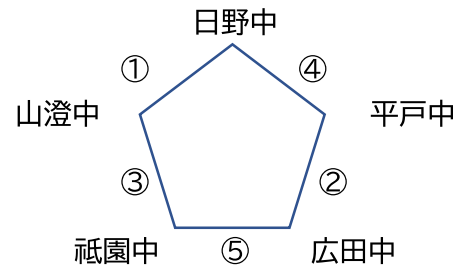

5月1日(日)3日目

順	開始時間	対 戦			
1	10:00	日野中	-	山澄中	祇園中
2	11:00	平戸中	-	広田中	日野中
3	12:00	山澄中	-	祇園中	広田中
4	13:00	日野中	-	平戸中	山澄中
5	14:00	祇園中	-	広田中	平戸中