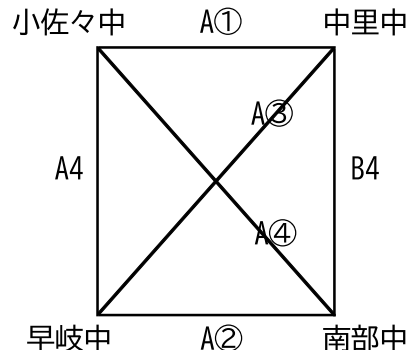

【決勝リーグ】

【田平公園】

順	開始時間	対 戦	審 判
B1	11:00	中里中 - 相浦中	南部中
B2	12:10	大野中 - 南部中	B1負
B戦	13:20	-	
B3	14:30	相浦中 - 大野中	B1勝
B4	15:40	中里中 - 南部中	B3負
B戦		-	

【江迎中】

順	開始時間	対 戦	審 判
B①	10:00	佐世保北中 - 相浦中	江迎・世知原
B②	11:10	江迎・世知原 - 大野中	佐世保北中
B戦	12:20	-	
B③	13:30	相浦中 - 江迎・世知原	大野中
B④	14:40	佐世保北中 - 大野中	相浦中
B戦		-