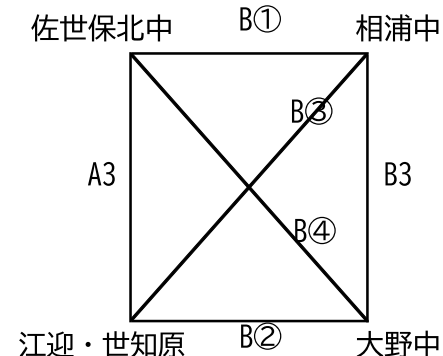

【順位決定リーグ】

・2日目審判は各会場で調整し、できるだけ1試合ずつになるように各会場で工夫をしてください。

・B戦は各会場で調整。

※4/30(2日目)が田平公園会場の場合、
試合開始が1時間ずれます。
(借用が10:00～)

・前日準備等で会場が早く整う場合は、会場ごとに開始時間を早めても構いません。

・会場費の支払いをお願いいたします。
※会場費の領収書や余りは山下まで。
(余裕があれば回収に回ります)

※江迎・世知原により会場Ⅰ・Ⅱが変更になります。