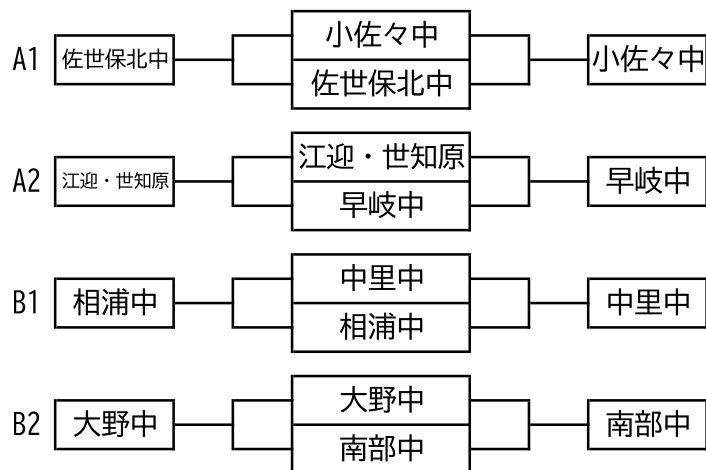

4月30日(土)/5月1日(日)大会 2・3日目

【決勝リーグ振分戦】

【江迎中】

順	開始時間	対 戦	審 判
A1	10:00	小佐々中 - 佐世保北中	早岐中
A2	11:10	江迎・世知原 - 早岐中	A1負
B戦	12:20	-	相互
A3	13:30	佐世保北中 - 江迎・世知原	A1勝
A4	14:40	小佐々中 - 早岐中	A3負
B戦		-	相互

【会場：田平公園】

順	開始時間	対 戦	審 判
A①	10:00	小佐々中 - 中里中	早岐中
A②	11:10	早岐中 - 南部中	小佐々中
B戦	12:20	-	
A③	13:30	中里中 - 早岐中	南部中
A④	14:40	小佐々中 - 南部中	中里中
B戦		-	