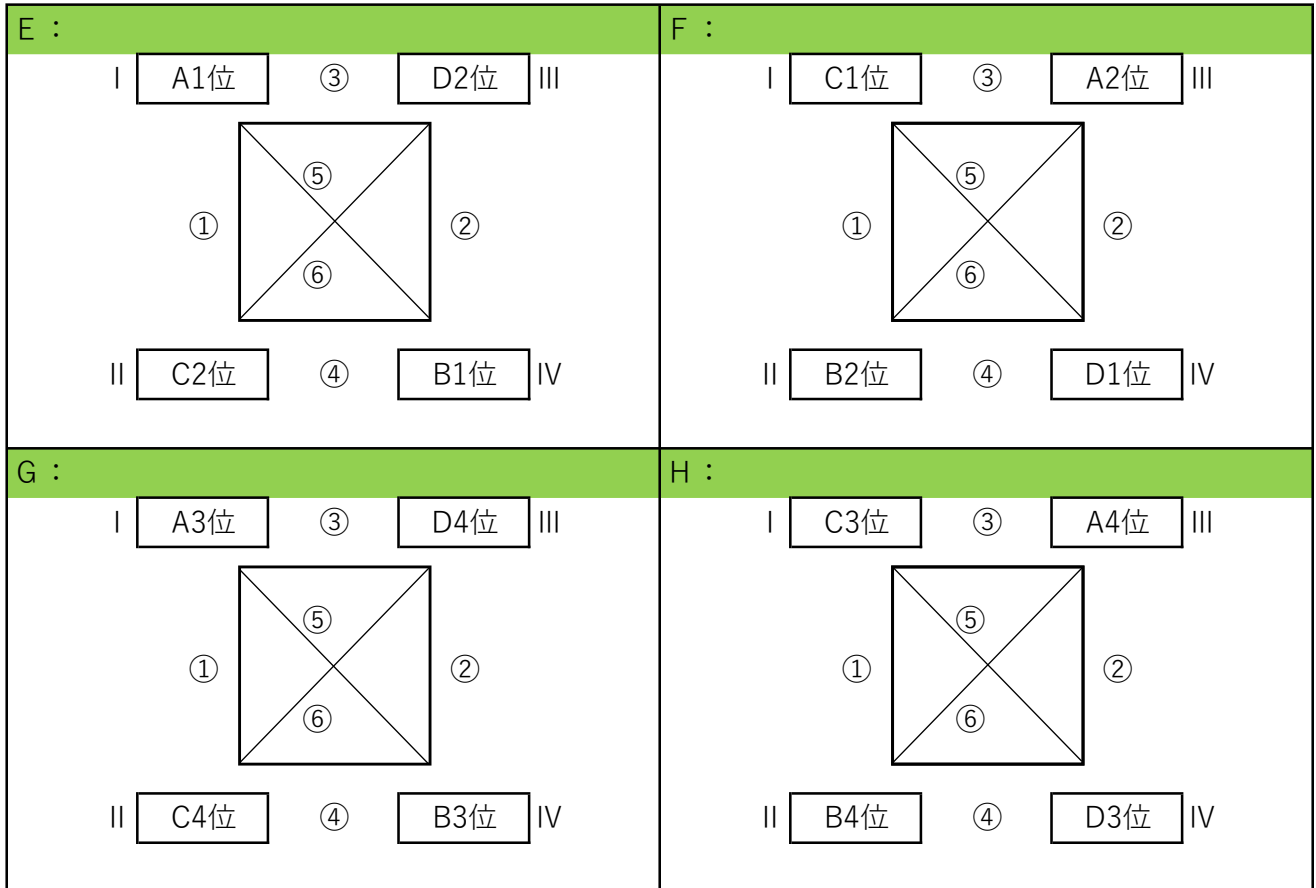

【組み合わせ】 2日目（2日目会場は、1日目結果を受けて決定）

○北部・サンビレッジ・吉井北部会場（9:00-18:00借用）

試合順	開始時間	試合時間	対 戦			審判
①	10:00	40(20-5-20)	I	—	II	III-IV
②	10:50	40(20-5-20)	III	—	IV	I-II
B	11:40	40(20-5-20)	各会場にて調整			
③	12:30	40(20-5-20)	I	—	III	II-IV
④	13:20	40(20-5-20)	II	—	IV	I-III
B	14:10	40(20-5-20)	各会場にて調整			
⑤	15:00	40(20-5-20)	I	—	IV	II-III
⑥	15:50	40(20-5-20)	II	—	III	I-IV
後片付け	16:40	40(20-5-20)				

※審判は回数が公平になるように前後半交代、または主審・線審のシェア、2チーム間の協議で行ってください。

○田平公園会場(10:00-18:00借用)

試合順	開始時間	試合時間	対 戦			審判
①	10:40	40(20-5-20)	I	—	II	III-IV
②	11:30	40(20-5-20)	III	—	IV	I-II
B	12:20	40(20-5-20)	各会場にて調整			
③	13:10	40(20-5-20)	I	—	III	II-IV
④	14:00	40(20-5-20)	II	—	IV	I-III
B	14:50	40(20-5-20)	各会場にて調整			
⑤	15:40	40(20-5-20)	I	—	IV	II-III
⑥	16:30	40(20-5-20)	II	—	III	I-IV
後片付け	17:20	40(20-5-20)				

※審判は回数が公平になるように前後半交代、または主審・線審のシェア、2チーム間の協議で行ってください。

※2日目の会場準備がスムーズにいくならば、開始時間を早める場合があります。

【組み合わせ】 3日目（3日目会場は、2日目結果を受けて決定）