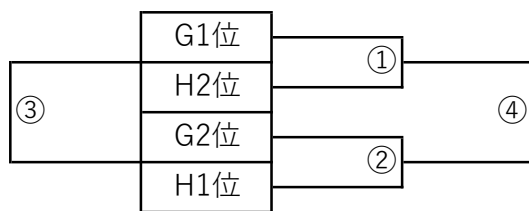

※審判は回数が公平になるように前後半交代、または主審・線審のシェア、2チーム間の協議で行ってください。

○田平公園会場(10:00-18:00借用)

試合順	開始時間	試合時間	対 戦			審判
①	10:40	40(20-5-20)	I	—	II	III-IV
②	11:30	40(20-5-20)	III	—	IV	I-II
B	12:20	40(20-5-20)	各会場にて調整			
③	13:10	40(20-5-20)	I	—	III	II-IV
④	14:00	40(20-5-20)	II	—	IV	I-III
B	14:50	40(20-5-20)	各会場にて調整			
⑤	15:40	40(20-5-20)	I	—	IV	II-III
⑥	16:30	40(20-5-20)	II	—	III	I-IV
後片付け	17:20	40(20-5-20)				

※審判は回数が公平になるように前後半交代、または主審・線審のシェア、2チーム間の協議で行ってください。

※2日目の会場準備がスムーズにいくならば、開始時間を早める場合があります。

【組み合わせ】 3日目（3日目会場は、2日目結果を受けて決定）

決勝トーナメント

会場：

フレンドリートーナメント①

会場

フレンドリートーナメント②

会場

フレンドリートーナメント③

会場

○北部・サンビレッジ・吉井北部

試合順	開始時間	試合時間	審判
①	10:00	60(30-5-30)	2試合目下位
②	11:10	60(30-5-30)	1試合目勝
B	12:20	60(30-5-30)	各会場にて調整
③	13:30	60(30-5-30)	2試合目勝
④	14:40	60(30-5-30)	3試合目負

○田平公園

試合順	開始時間	試合時間	審判
①	10:30	60(30-5-30)	2試合目下位
②	11:40	60(30-5-30)	1試合目勝
B	12:50	60(30-5-30)	各会場にて調整
③	14:00	60(30-5-30)	2試合目勝
④	15:10	60(30-5-30)	3試合目負