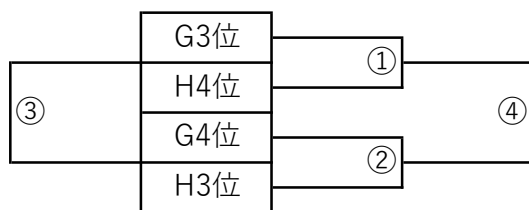

○北部・サンビレッジ・吉井北部

試合順	開始時間	試合時間	審判
①	10:00	60(30-5-30)	2試合目下位
②	11:10	60(30-5-30)	1試合目勝
B	12:20	60(30-5-30)	各会場にて調整
③	13:30	60(30-5-30)	2試合目勝
④	14:40	60(30-5-30)	3試合目負

○田平公園

試合順	開始時間	試合時間	審判
①	10:30	60(30-5-30)	2試合目下位
②	11:40	60(30-5-30)	1試合目勝
B	12:50	60(30-5-30)	各会場にて調整
③	14:00	60(30-5-30)	2試合目勝
④	15:10	60(30-5-30)	3試合目負

※審判が各チーム1試合になるように工夫をお願いします。