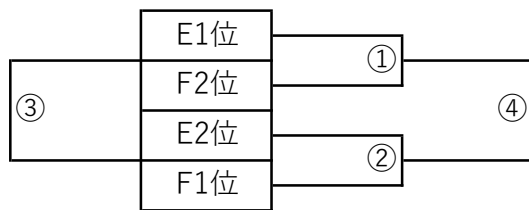

【組み合わせ】 2日目（2日目会場は、1日目結果を受けて決定）

○北部・サンビレッジ・吉井北部会場（9:00-18:00借用）

試合順	開始時間	試合時間	対 戦			審判
①	10:00	40(20-5-20)	I	—	II	III-IV
②	10:50	40(20-5-20)	III	—	IV	I-II
B	11:40	40(20-5-20)	各会場にて調整			
③	12:30	40(20-5-20)	I	—	III	II-IV
④	13:20	40(20-5-20)	II	—	IV	I-III
B	14:10	40(20-5-20)	各会場にて調整			
⑤	15:00	40(20-5-20)	I	—	IV	II-III
⑥	15:50	40(20-5-20)	II	—	III	I-IV
後片付け	16:40	40(20-5-20)				

※審判は回数が公平になるように前後半交代、または主審・線審のシェア、2チーム間の協議で行ってください。

○田平公園会場(10:00-18:00借用)

試合順	開始時間	試合時間	対 戦			審判
①	10:40	40(20-5-20)	I	—	II	III-IV
②	11:30	40(20-5-20)	III	—	IV	I-II
B	12:20	40(20-5-20)	各会場にて調整			
③	13:10	40(20-5-20)	I	—	III	II-IV
④	14:00	40(20-5-20)	II	—	IV	I-III
B	14:50	40(20-5-20)	各会場にて調整			
⑤	15:40	40(20-5-20)	I	—	IV	II-III
⑥	16:30	40(20-5-20)	II	—	III	I-IV
後片付け	17:20	40(20-5-20)				

※審判は回数が公平になるように前後半交代、または主審・線審のシェア、2チーム間の協議で行ってください。

※2日目の会場準備がスムーズにいくならば、開始時間を早める場合があります。

【組み合わせ】 3日目（3日目会場は、2日目結果を受けて決定）

決勝トーナメント

会場：

フレンドリートーナメント①

会場

フレンドリートーナメント②