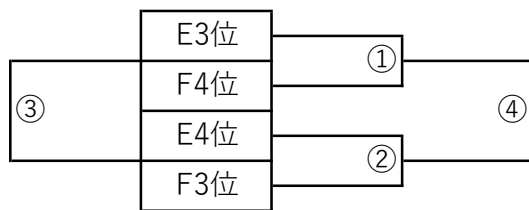

※審判は回数が公平になるように前後半交代、または主審・線審のシェア、2チーム間の協議で行ってください。

○田平公園会場(10:00-18:00借用)

試合順	開始時間	試合時間	対 戦			審判
①	10:40	40(20-5-20)	I	—	II	III-IV
②	11:30	40(20-5-20)	III	—	IV	I-II
B	12:20	40(20-5-20)	各会場にて調整			
③	13:10	40(20-5-20)	I	—	III	II-IV
④	14:00	40(20-5-20)	II	—	IV	I-III
B	14:50	40(20-5-20)	各会場にて調整			
⑤	15:40	40(20-5-20)	I	—	IV	II-III
⑥	16:30	40(20-5-20)	II	—	III	I-IV
後片付け	17:20	40(20-5-20)				

※審判は回数が公平になるように前後半交代、または主審・線審のシェア、2チーム間の協議で行ってください。

※2日目の会場準備がスムーズにいくならば、開始時間を早める場合があります。

【組み合わせ】 3日目（3日目会場は、2日目結果を受けて決定）

決勝トーナメント

会場：

フレンドリートーナメント①

会場

フレンドリートーナメント②