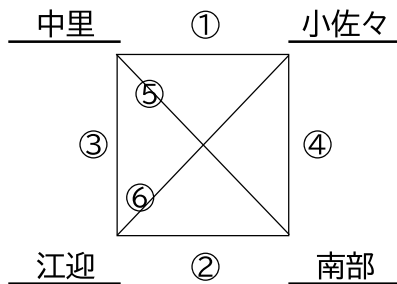

ケイズカップ組み合わせ

○参加チーム

Division 1	中里・広田・早岐・平戸・南部	
Division 2	佐世保北・山澄・江迎・日宇	
Division 3	小佐々・大野・中里2nd	
新規合同	田平生月・崎辺世知原佐々	計 14チーム

【4月27日(土)1日目】

・20-5-20

Group A

会場:北部グラウンド

・15-飲水-15