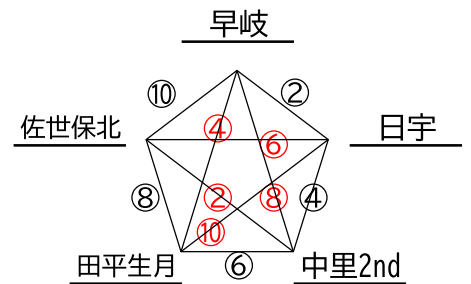

ケイズカップ組み合わせ

○参加チーム

Division 1	中里・広田・早岐・平戸・南部	
Division 2	佐世保北・山澄・江迎・日宇	
Division 3	小佐々・大野・中里2nd	
新規合同	田平生月・崎辺世知原佐々	計 14チーム

【4月27日(土)1日目】

・20-5-20

Group A

会場:北部グラウンド

・15-飲水-15

Group B

会場:小佐々AB

・15-飲水-15

Group C

会場:小佐々AB

【5月3日(金)2日目】

・25-5-25

Group D

会場:北部グラウンド

・25-5-25

Group E

会場:北部グラウンド

※試合順がDと異なります。

・25-5-25

Group F

会場:サンビレッジ