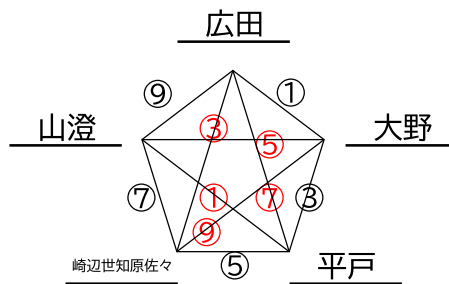

ケイズカップ組み合わせ

○参加チーム

Division 1	中里・広田・早岐・平戸・南部	
Division 2	佐世保北・山澄・江迎・日宇	
Division 3	小佐々・大野・中里2nd	
新規合同	田平生月・崎辺世知原佐々	計 14チーム

【4月27日(土)1日目】

・20-5-20

Group A

会場:北部グラウンド

・15-飲水-15

Group B

会場:小佐々AB

・15-飲水-15

Group C

会場:小佐々AB

【5月3日(金)2日目】

・25-5-25

Group D